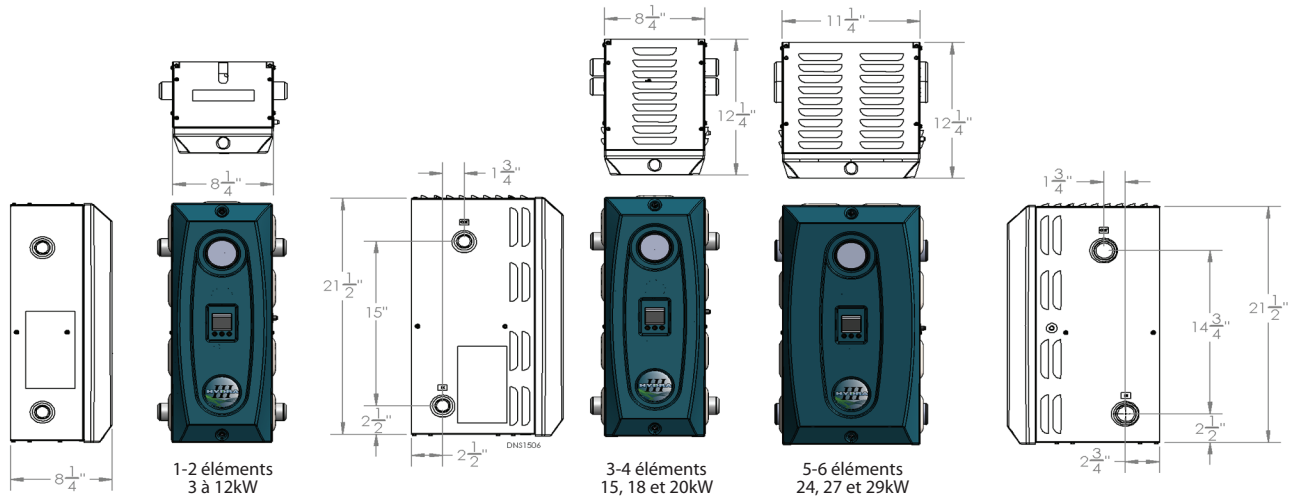

HYDRA III

NOTRE CHAUDIÈRE ÉLECTRIQUE À CONTRÔLE ÉLECTRONIQUE

CONTRÔLE ÉLECTRONIQUE

- Disponible de 3 à 29kW pour répondre à tous vos besoins : condos, maisons unifamiliales, multi-logements ou commercial léger
- Multi positions : 6 configurations d'installation
- Léger avec supports d'accrochage inclus pour une installation facile même dans des espaces restreints
- Idéal pour planchers chauffants, radiateurs et plinthes à l'eau chaude
- Certifié pour un filage en cuivre ou aluminium
- Approuvé pour 208/240 Volts
- Fonction de veille : le réservoir chauffe l'eau uniquement à la demande

Dimensions en pouces

Contrôle électronique

- Quatre modes d'utilisation pré-réglés : plinthe, bois, radiateur et béton
- Indication de la température de l'eau, du point de consigne et de la température extérieure
- Jauge de pression
- Contrôle modulant optimisé pour minimiser le cyclage tout en gardant le point de consigne stable
- Mode « Boost » : ajoute 10°F (5,5°C) à la température d'ajustement pour une période de 24H
- Haute limite mécanique à double protection
- Affichage des erreurs de sondes de température intérieure et extérieure et du diagnostic
- Contrôle biénergie intégré pour les modèles de 15kW et plus
- Estimation de la consommation électrique
- Pompe circulatrice sur demande de chauffage avec délai de purge de chaleur ou en continu pour uniformisation de la température

MODÈLES							
kW	3 - 12	15	18	20	24	27	29
Ampérage*	12,5 - 50	63	75	83	100	113	121
kBTU**	10,8 - 43,3	51	61	68	82	92	99
Alimentation électrique***	120/240V ou 120/208V 1 phase (L1-N-L2)						
Poids	44 lb	65 lb		85 lb			
Diamètre Entrée/Sortie	1" NPT				1 1/4" NPT		